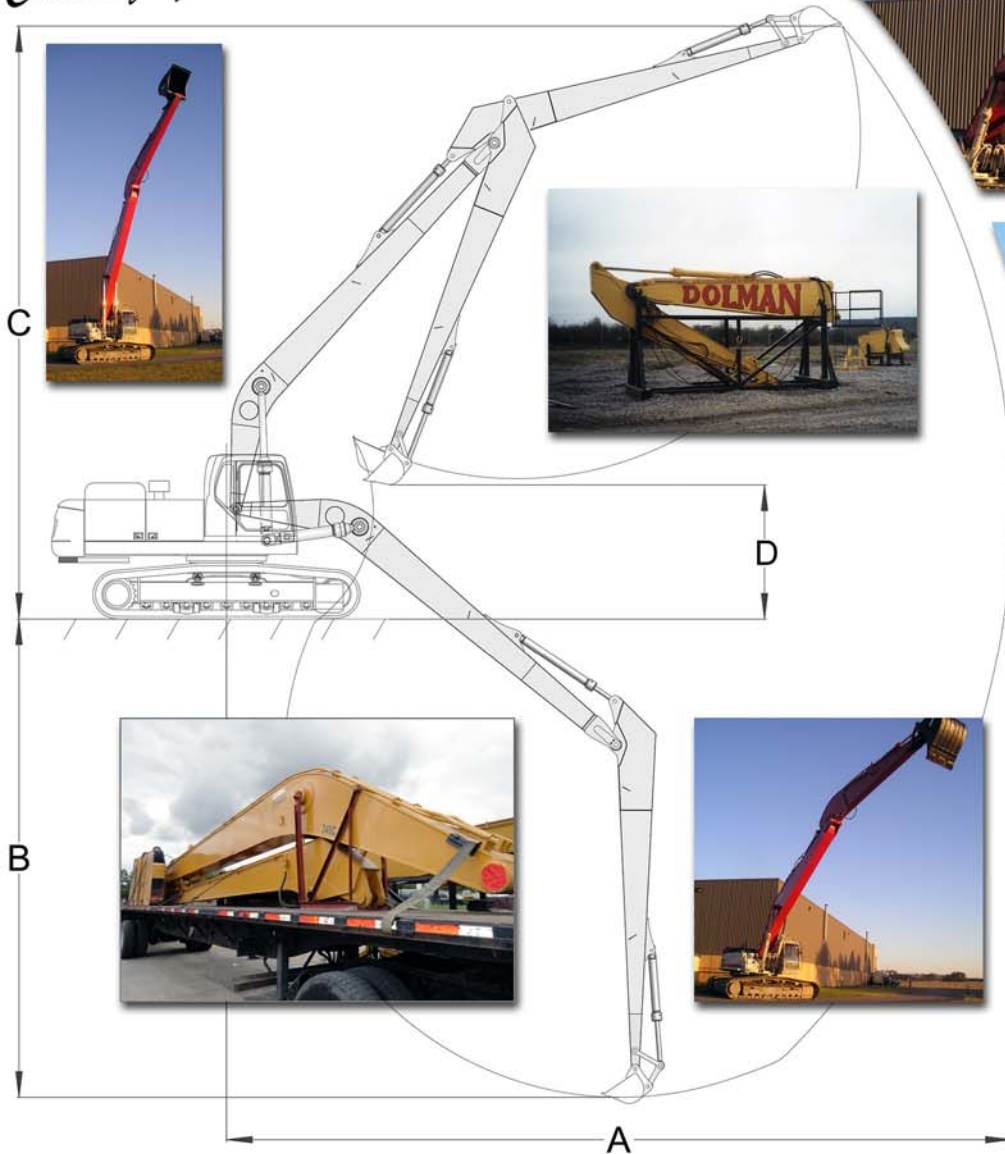

LONG REACH

MACHINE SIZE	LENGTH		MAX REACH (A)		MAX DIG DEPTH (B)		MAX HEIGHT (C)		BOOM HEIGHT (D)		APPROX BUCKET CAPACITY	
	ft	m	m	ft	m	ft	m	ft	m	ft	m ³	yd ³
UNITS												
20-22 mt 44,000-48,400 lb	50 53 55	15.5 16.5 17.0	15.30 16.20 16.80	50.17 53.17 55.08	12.50 13.15 13.64	41.00 43.17 45.42	14.22 14.85 15.25	46.67 48.75 50.00	2.60 2.50 2.50	8.58 8.58 8.58	0.50 0.50 0.40	0.65 0.65 0.52
23-25 mt 50,600-55,000 lb	53 56 59	16.5 17.0 18.0	16.20 17.10 18.00	53.17 56.08 59.08	13.15 13.85 14.60	43.17 45.42 47.92	15.00 15.60 16.30	49.25 51.17 53.50	2.70 2.70 2.70	2.92 2.92 2.92	0.60 0.60 0.50	0.78 0.78 0.65
28-30 mt 61,600-66,000 lb	60 65	18.5 20.0	18.50 20.00	60.42 65.08	16.35 17.25	53.67 56.58	16.22 17.40	54.50 57.08	2.90 2.90	9.58 9.58	0.70 0.60	0.91 0.78
33-35 mt 72,600-77,000 lb	65 68	20.0 21.0	20.00 21.00	65.08 68.25	16.20 17.00	53.08 55.75	16.70 17.48	54.75 57.33	3.40 3.40	11.00 11.00	1.00 0.60	1.31 0.78
40-45 mt 88,000-99,000 lb	68 72	21.0 22.0	21.00 22.00	68.25 72.17	16.95 17.90	55.58 58.75	19.00 20.10	62.33 65.92	3.60 3.60	11.67 11.67	1.25 0.80	1.64 1.04
50-55 mt 110,000-121,000 lb	72	22.0	22.00	72.17	17.90	58.75	20.10	65.92	3.60	11.67	1.00	1.30
60-65 mt 132,000-143,000 lb	75	23.0	23.00	75.42	17.80	58.33	17.50	57.42	4.10	13.50	1.25	1.63
70-75 mt 154,000-165,000 lb	79	24.0	24.00	78.67	19.00	62.33	19.00	62.33	4.60	15.08	1.40	1.82
80-85 mt 176,000-187,000 lb	82	25.0	25.00	82.00	19.20	62.92	19.20	62.92	4.70	15.42	1.50	1.95
100-1 10 mt 220,000-242,000 lb	88 92	27.0 28.0	27.00 28.00	88.58 91.75	20.00 21.00	65.58 68.83	19.00 20.00	62.33 65.58	5.00 5.00	16.42 16.42	1.60 1.40	2.08 1.82
120-1 30 mt 264,000-286,000 lb	92 95	28.0 29.0	28.00 29.00	91.75 95.08	21.00 22.00	68.83 72.17	20.00 20.50	65.58 67.25	5.50 5.50	18.08 18.08	1.60 1.40	2.08 1.82